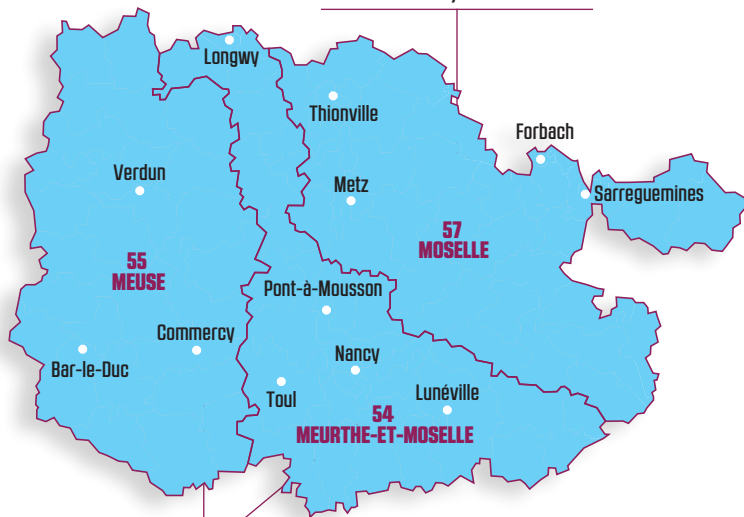

**Comité Régional Olympique
et Sportif Grand Est**

13 rue Jean Moulin - 54510 TOMBLAINE

Tél. : 03.83.18.87.00

www.lorraine.franceolympique.com

Coordonnateur 57

Joris PETITMANGIN

jorispetitmangin@franceolympique.com

03.83.18.87.02 / 07.62.88.57.29