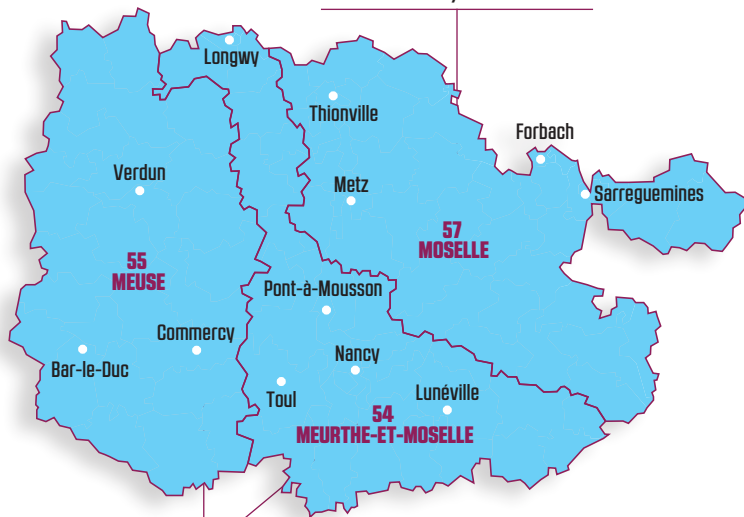

Comité Régional Olympique et Sportif Grand Est

13 rue Jean Moulin - 54510 TOMBLAINE

Coordinatrice CROS Grand Est

Clara Christ

clarachrist@franceolympique.com

Tél. : 03.83.18.88.01

sportgrandest.eu

Coordonnateur 57

Joris PETITMANGIN

jorispetitmangin@franceolympique.com

03.83.18.87.02 / 07.62.88.57.29